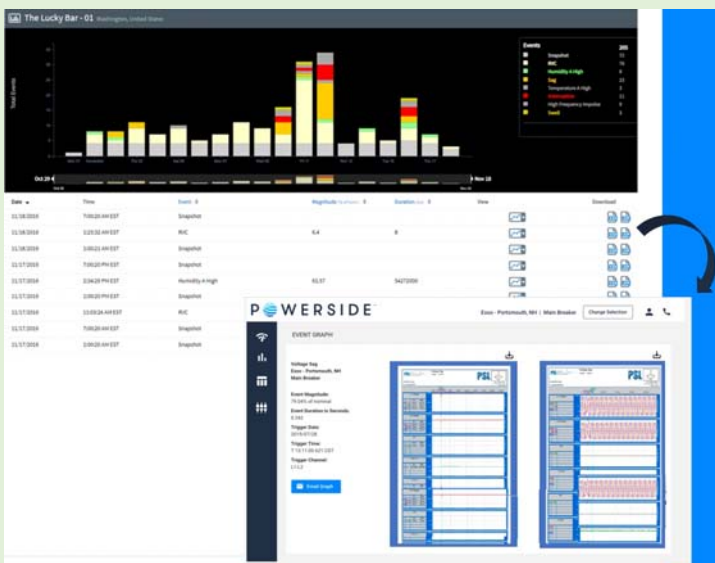

(주)재신정보

www.jsdata.co.kr

support@jsdata.co.kr

안양시 동안구 엘에스로 136 금정역2차 SK V1타워 지하 1층 B106호
T : 031-388-7874 / F : 031-388-7854