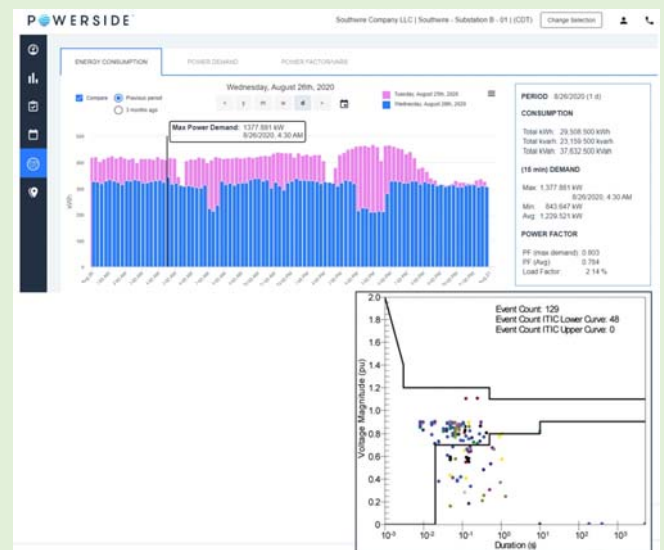

(주)재신정보

www.jsdata.co.kr

support@jsdata.co.kr

안양시 동안구 엘에스로 136 금정역2차 SK V1타워 지하 1층 B106호
T : 031-388-7874 / F : 031-388-7854